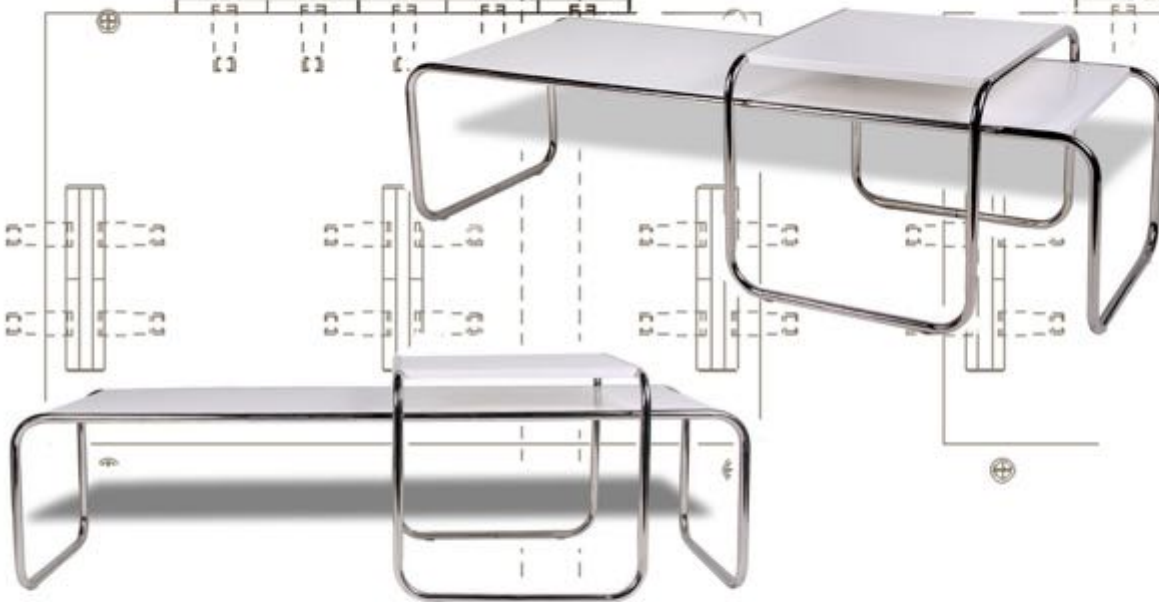

AixWorX

2017

Product:

Table

Items:

Marcel Breuer

Info:

Colour: white

aixworx
SIXWORX

Aix Worx - Die Raumbildner GmbH Süsterfeldstraße 25 D-52072 Aachen
www.aixworx.de