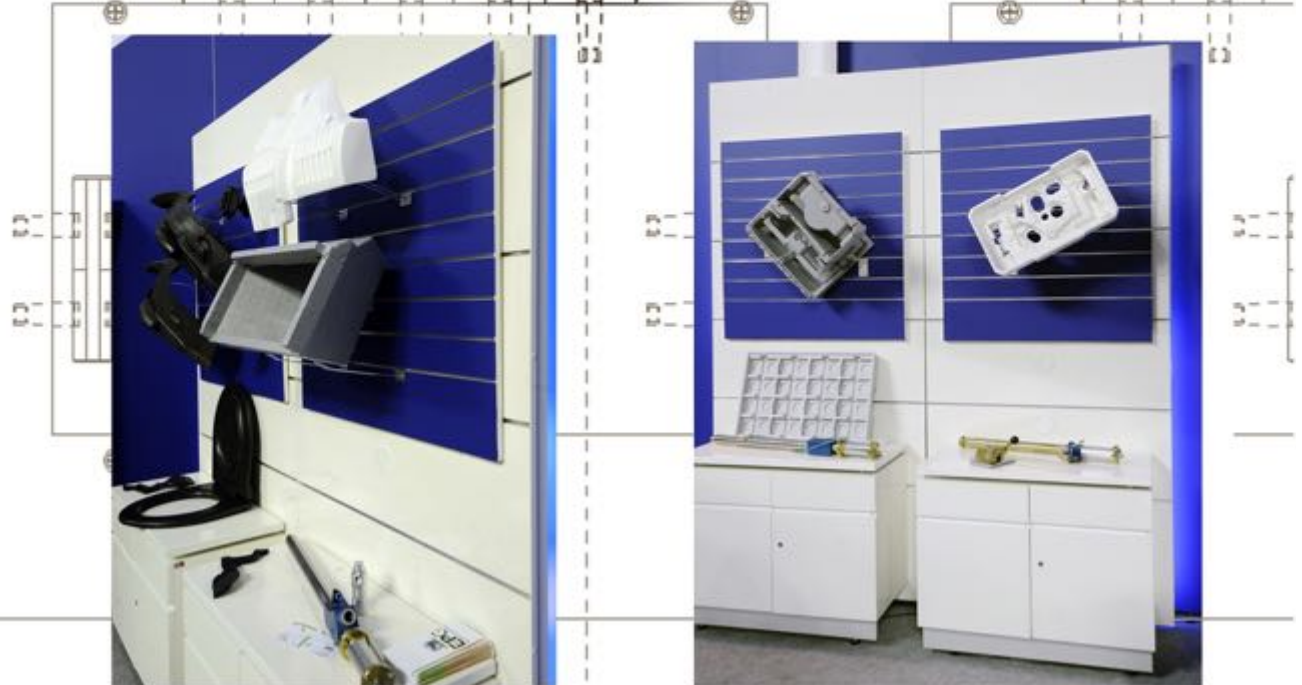

Aix Worx - Die Raumbildner GmbH Süsterfeldstraße 25 D-52072 Aachen  
[www.aixworx.de](http://www.aixworx.de)

Product:

Product presentation

Items:

Background lighting

2,5m high; 1m wide

Cabinet: 0,80m high; 0,80m wide; 0,05m deep