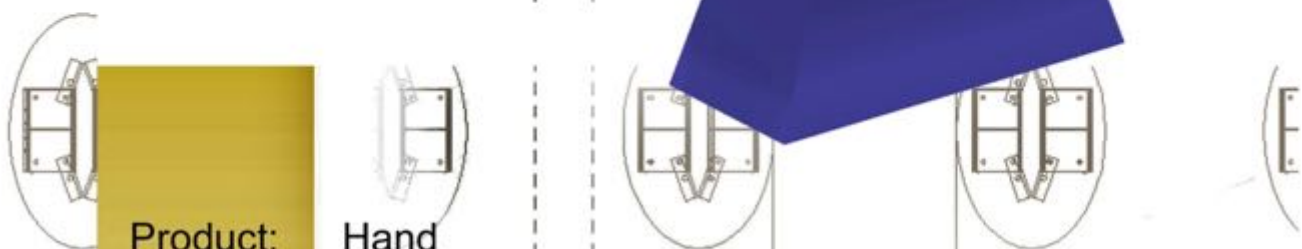

Aix Worx - Die Raumbildner GmbH Süsterfeldstraße 25 D-52072 Aachen  
[www.aixworx.de](http://www.aixworx.de)

Product:

Product presentation

Items:

Background lighting

2,5m high; 1m wide

Cabinet: 0,80m high; 0,80m wide; 0,05m deep