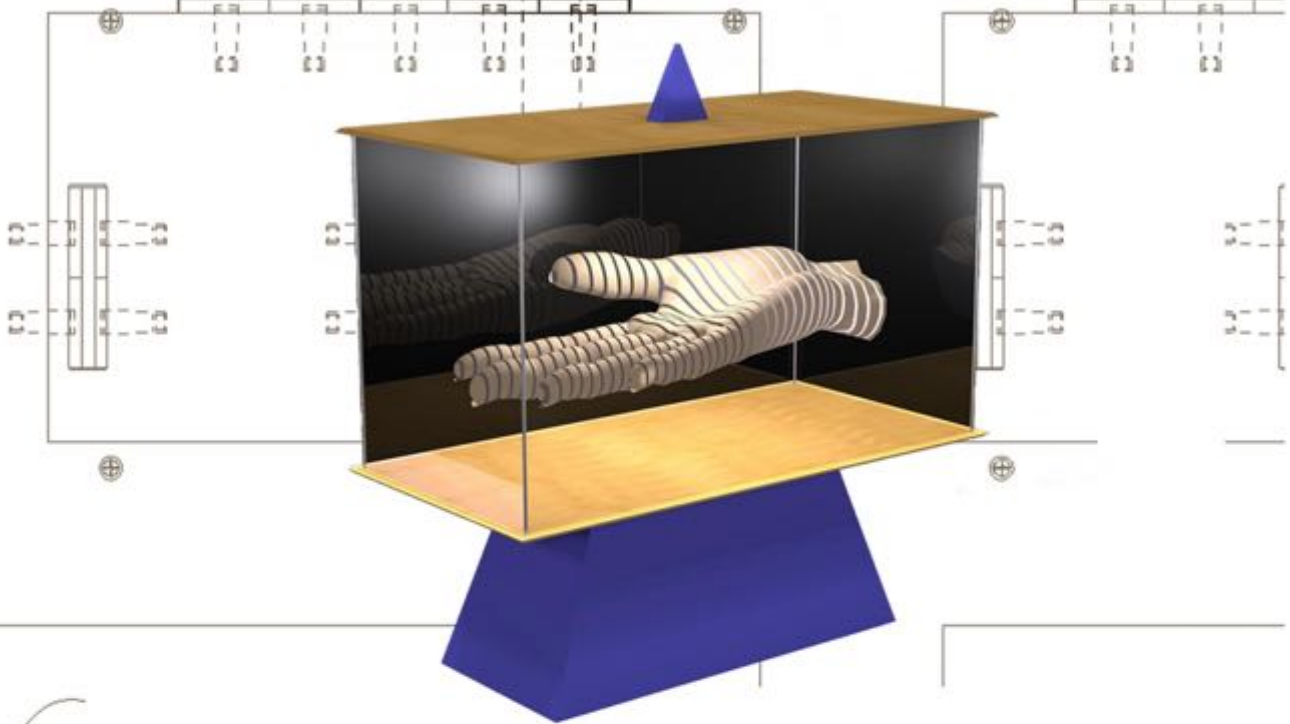

Aix Worx - Die Raumbildner GmbH Süsterfeldstraße 25 D-52072 Aachen  
[www.aixworx.de](http://www.aixworx.de)

Product:

Product presentation

Items:

Background lighting

2,5m high; 1m wide

Cabinet: 0,80m high; 0,80m wide; 0,05m deep

Product:

Hand

Itmes:

styrofoam exhibits, example Düsseldorf

**aixworx**  
**SIXWORX**

Product:

Glass Case

Items:

2600mm long, 1300mm wide, 1500mm high

aixworx  
aixworx

Aix Worx - Die Raumbildner GmbH Susterfeldstraße 25 D-52072 Aachen  
www.aixworx.de