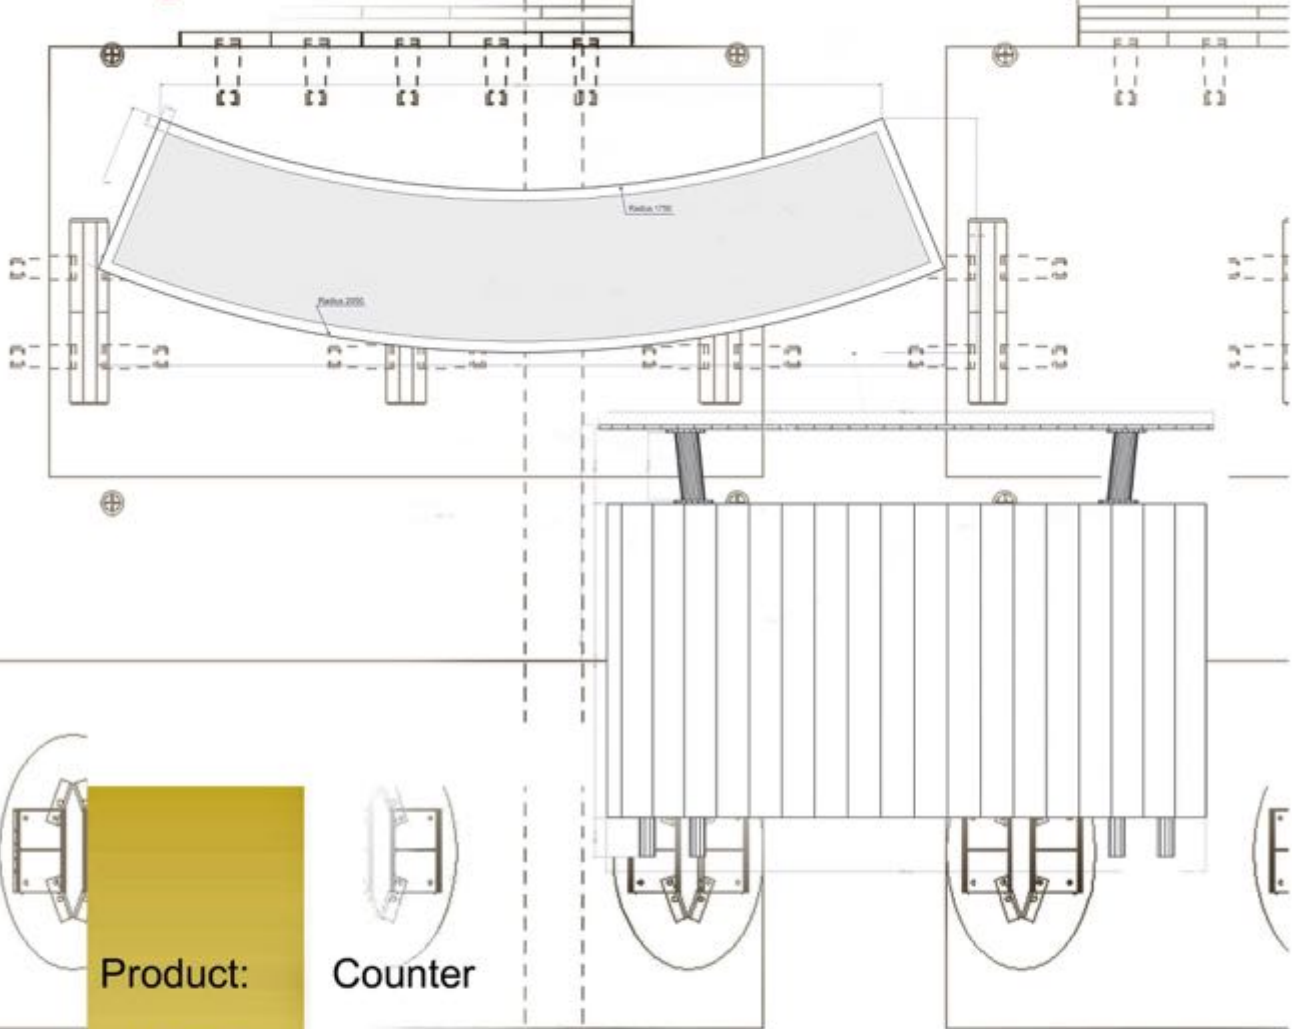

# sixworx

Aix Worx - Die Raumbildner GmbH Susterfeldstraße 25 D-52072 Aachen  
[www.aixworx.de](http://www.aixworx.de)

Product:

Counter

Items:

Height: 1,10m

Info:

Glass Shelf