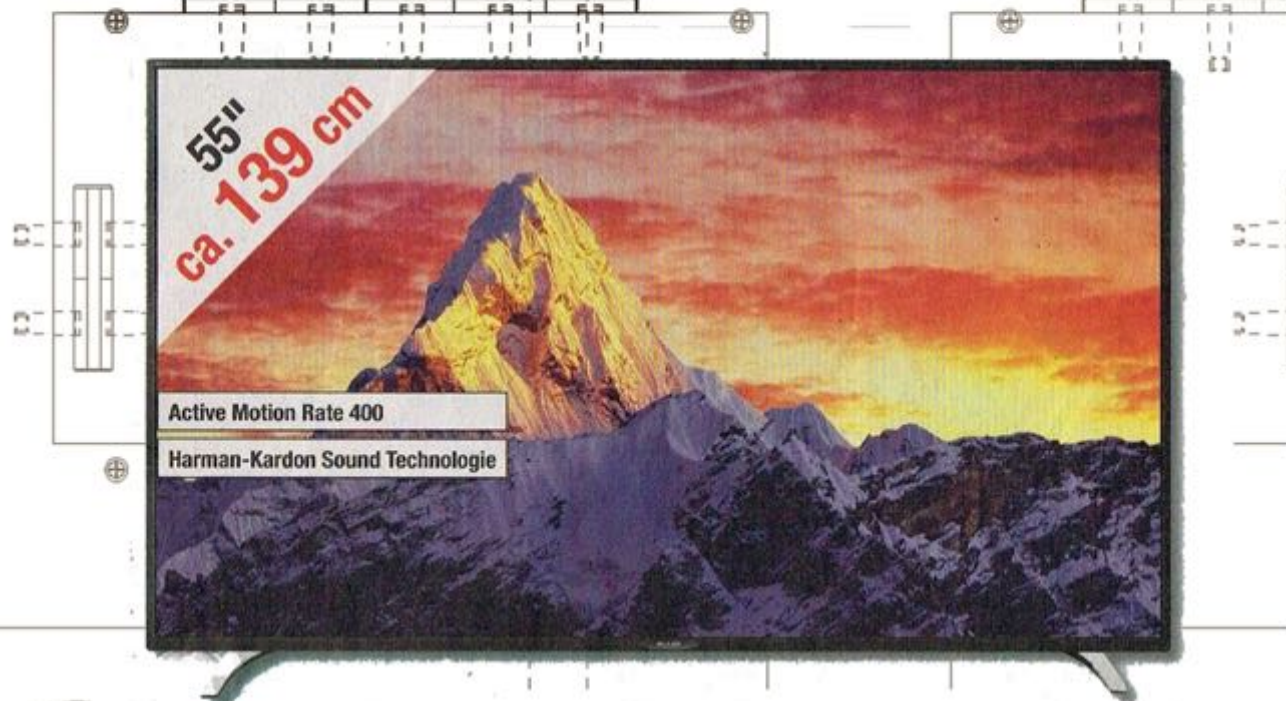

Product:

Sharp Fernseher

Items:

55" Full-HD-LED

Info:

Auflösung: 1.920 x 1.080

Helligkeit: 300cd/m²

Kontrast: 1 000 000:1

2 x 10 Watt Ausgangsleistung

Maße: 123,7 x 71,4 x 6,8 cm

aixworx
SIXWORX

Aix Worx - Die Raumbildner GmbH Süsterfeldstraße 25 D-52072 Aachen
www.aixworx.de