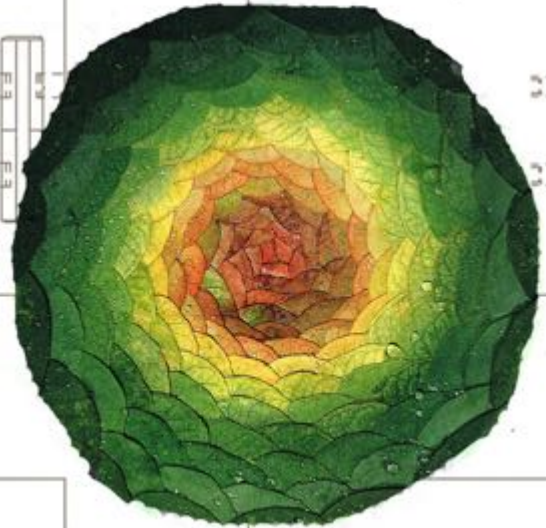

Product:

Round Table

Items:

80 cm

Info:

Handmade plant cover on the table surface

**aiXworX**  
**SIXWORX**

Aix Worx - Die Raumbildner GmbH Süsterfeldstraße 25 D-52072 Aachen  
[www.aixworx.de](http://www.aixworx.de)