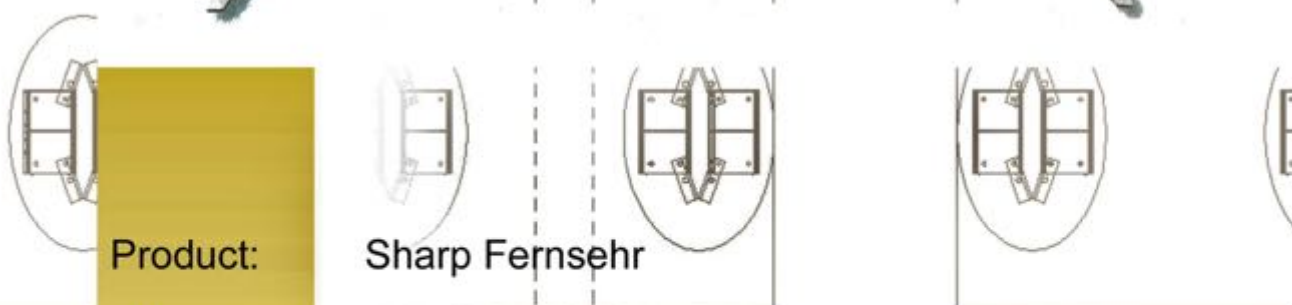

2 x 10 Watt Ausgangsleistung

Maße: 111,3 x 65,3 x 9,3 cm

**aixworx**  
**sixworx**

Aix Worx - Die Raumbildner GmbH Susterfeldstraße 25 D-52072 Aachen  
[www.aixworx.de](http://www.aixworx.de)

Product:

Sharp Fernseher