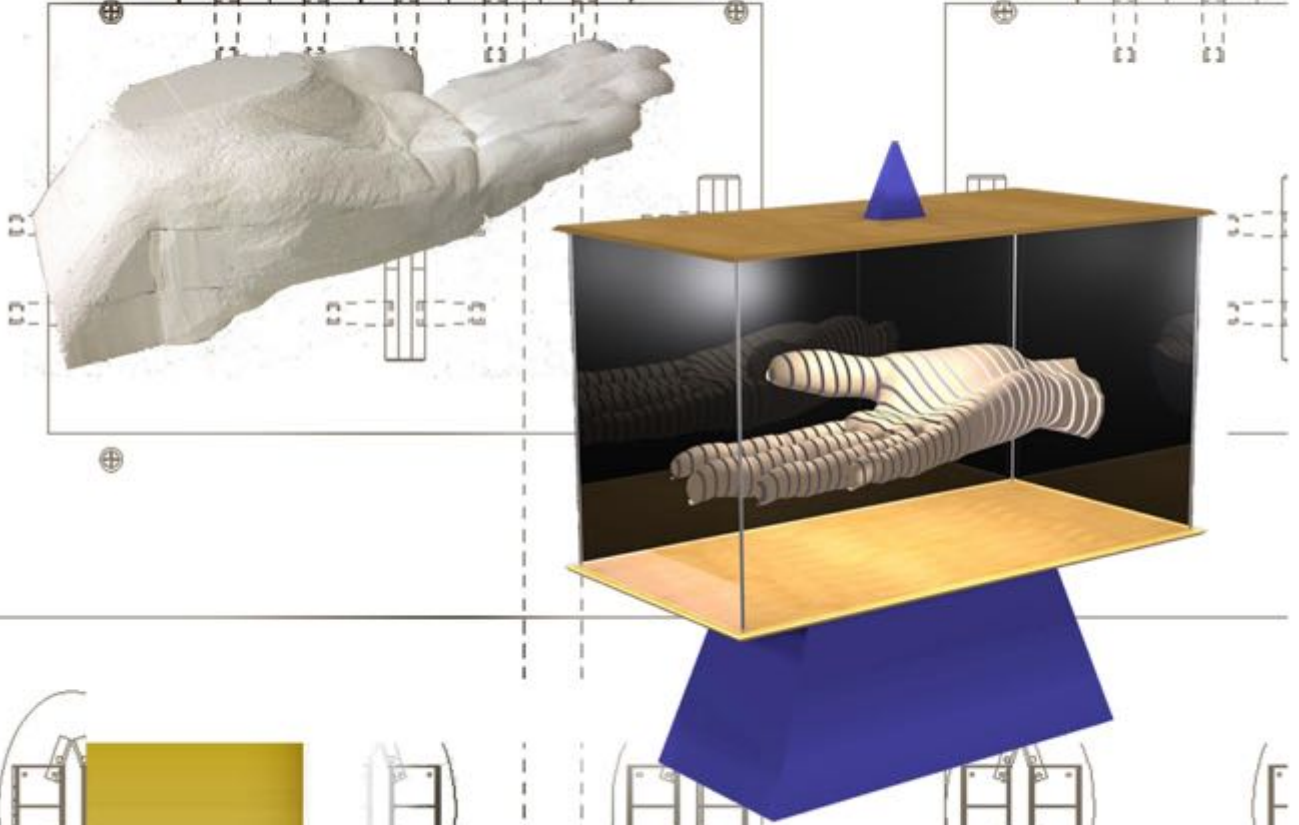

Aix Worx - Die Raumbildner GmbH Süsterfeldstraße 25 D-52072 Aachen  
[www.aixworx.de](http://www.aixworx.de)

Product:

Product presentation

Items:

Background lighting

2,5m high; 1m wide

Cabinet: 0,80m high; 0,80m wide; 0,05m deep