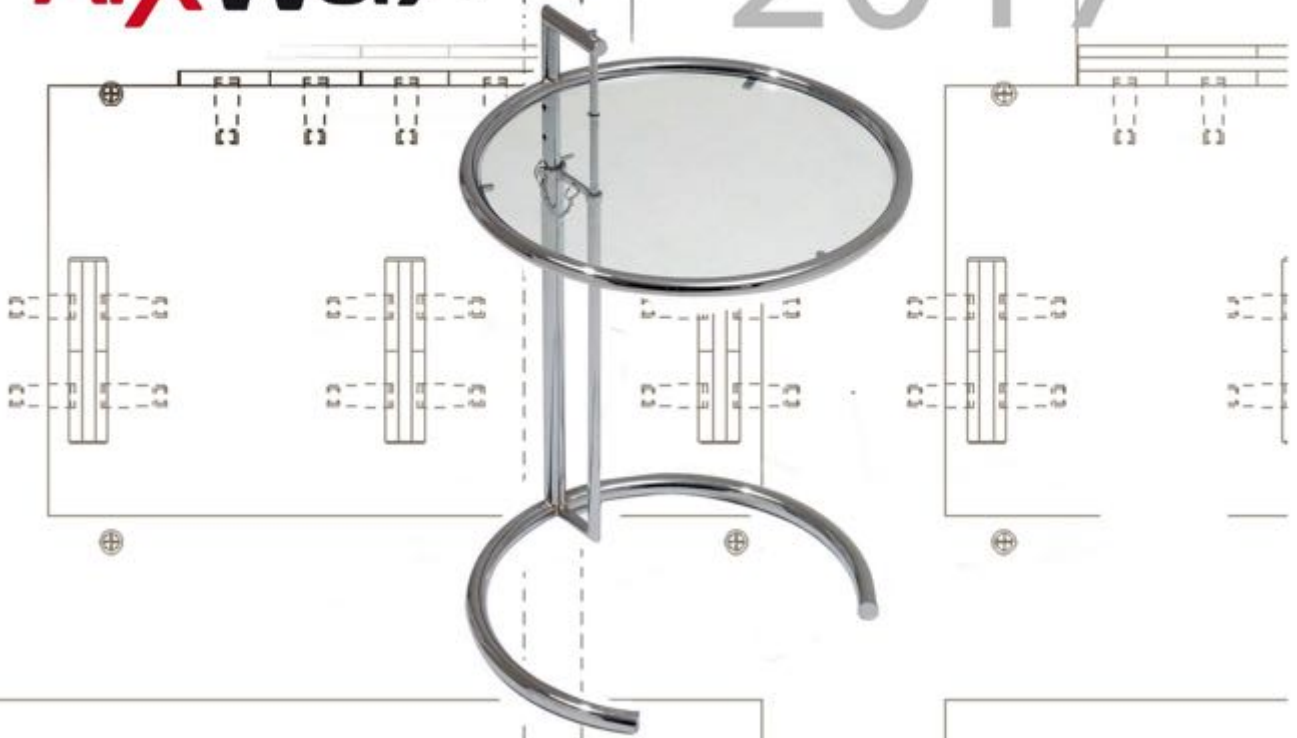

**aixworx**  
**SIXWORX**

Product:

Height adjustable table

Items:

Coffee gray

Info:

Colour: silver

**aixworx**  
**SIXMOLX**