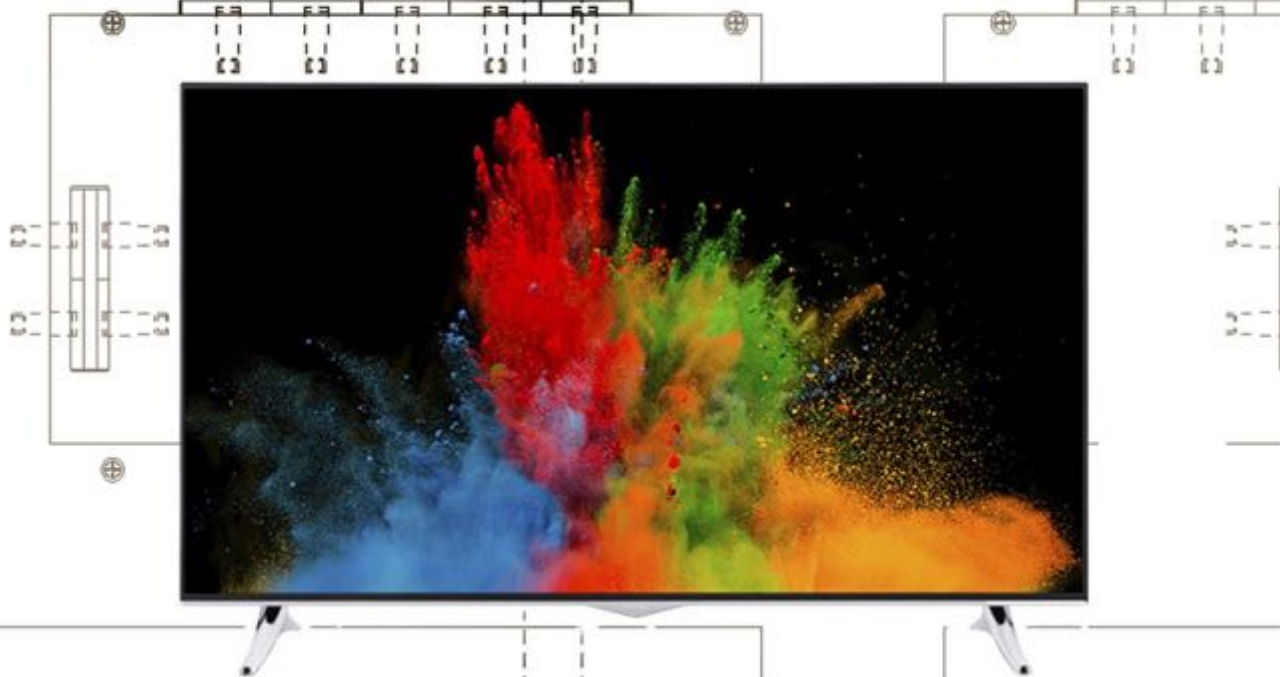

Product:

Sharp Fernseher

Items:

49" Full-HD-LED-Fernseher

Info:

Auflösung: 1.920 x 1.080

Helligkeit: 300cd/m<sup>2</sup>

Kontrast: 1 000 000:1