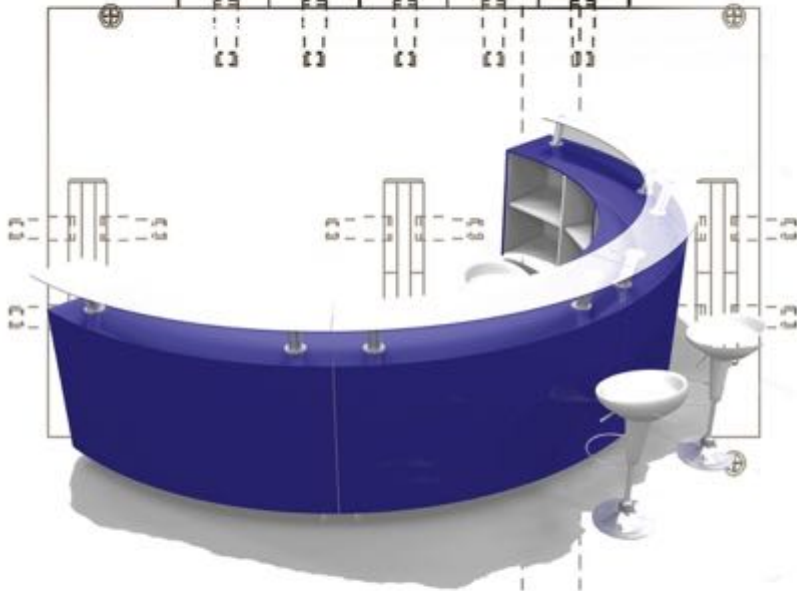

Product:

Counter

Items:

long, medium, short

Info:

Colour: blue, red, yellow

aixworx

sixworx

Aix Worx - Die Raumbildner GmbH Susterfeldstraße 25 D-52072 Aachen
www.aixworx.de