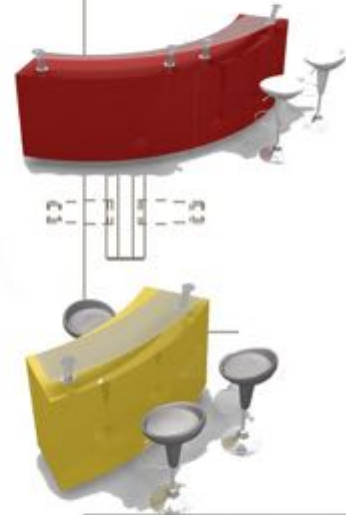

Product:

Counter

Items:

long, medium, short

Info:

Colour: blue, red, yellow

aixworx

sixworx

Aix Worx - Die Raumbildner GmbH Susterfeldstraße 25 D-52072 Aachen
www.aixworx.de